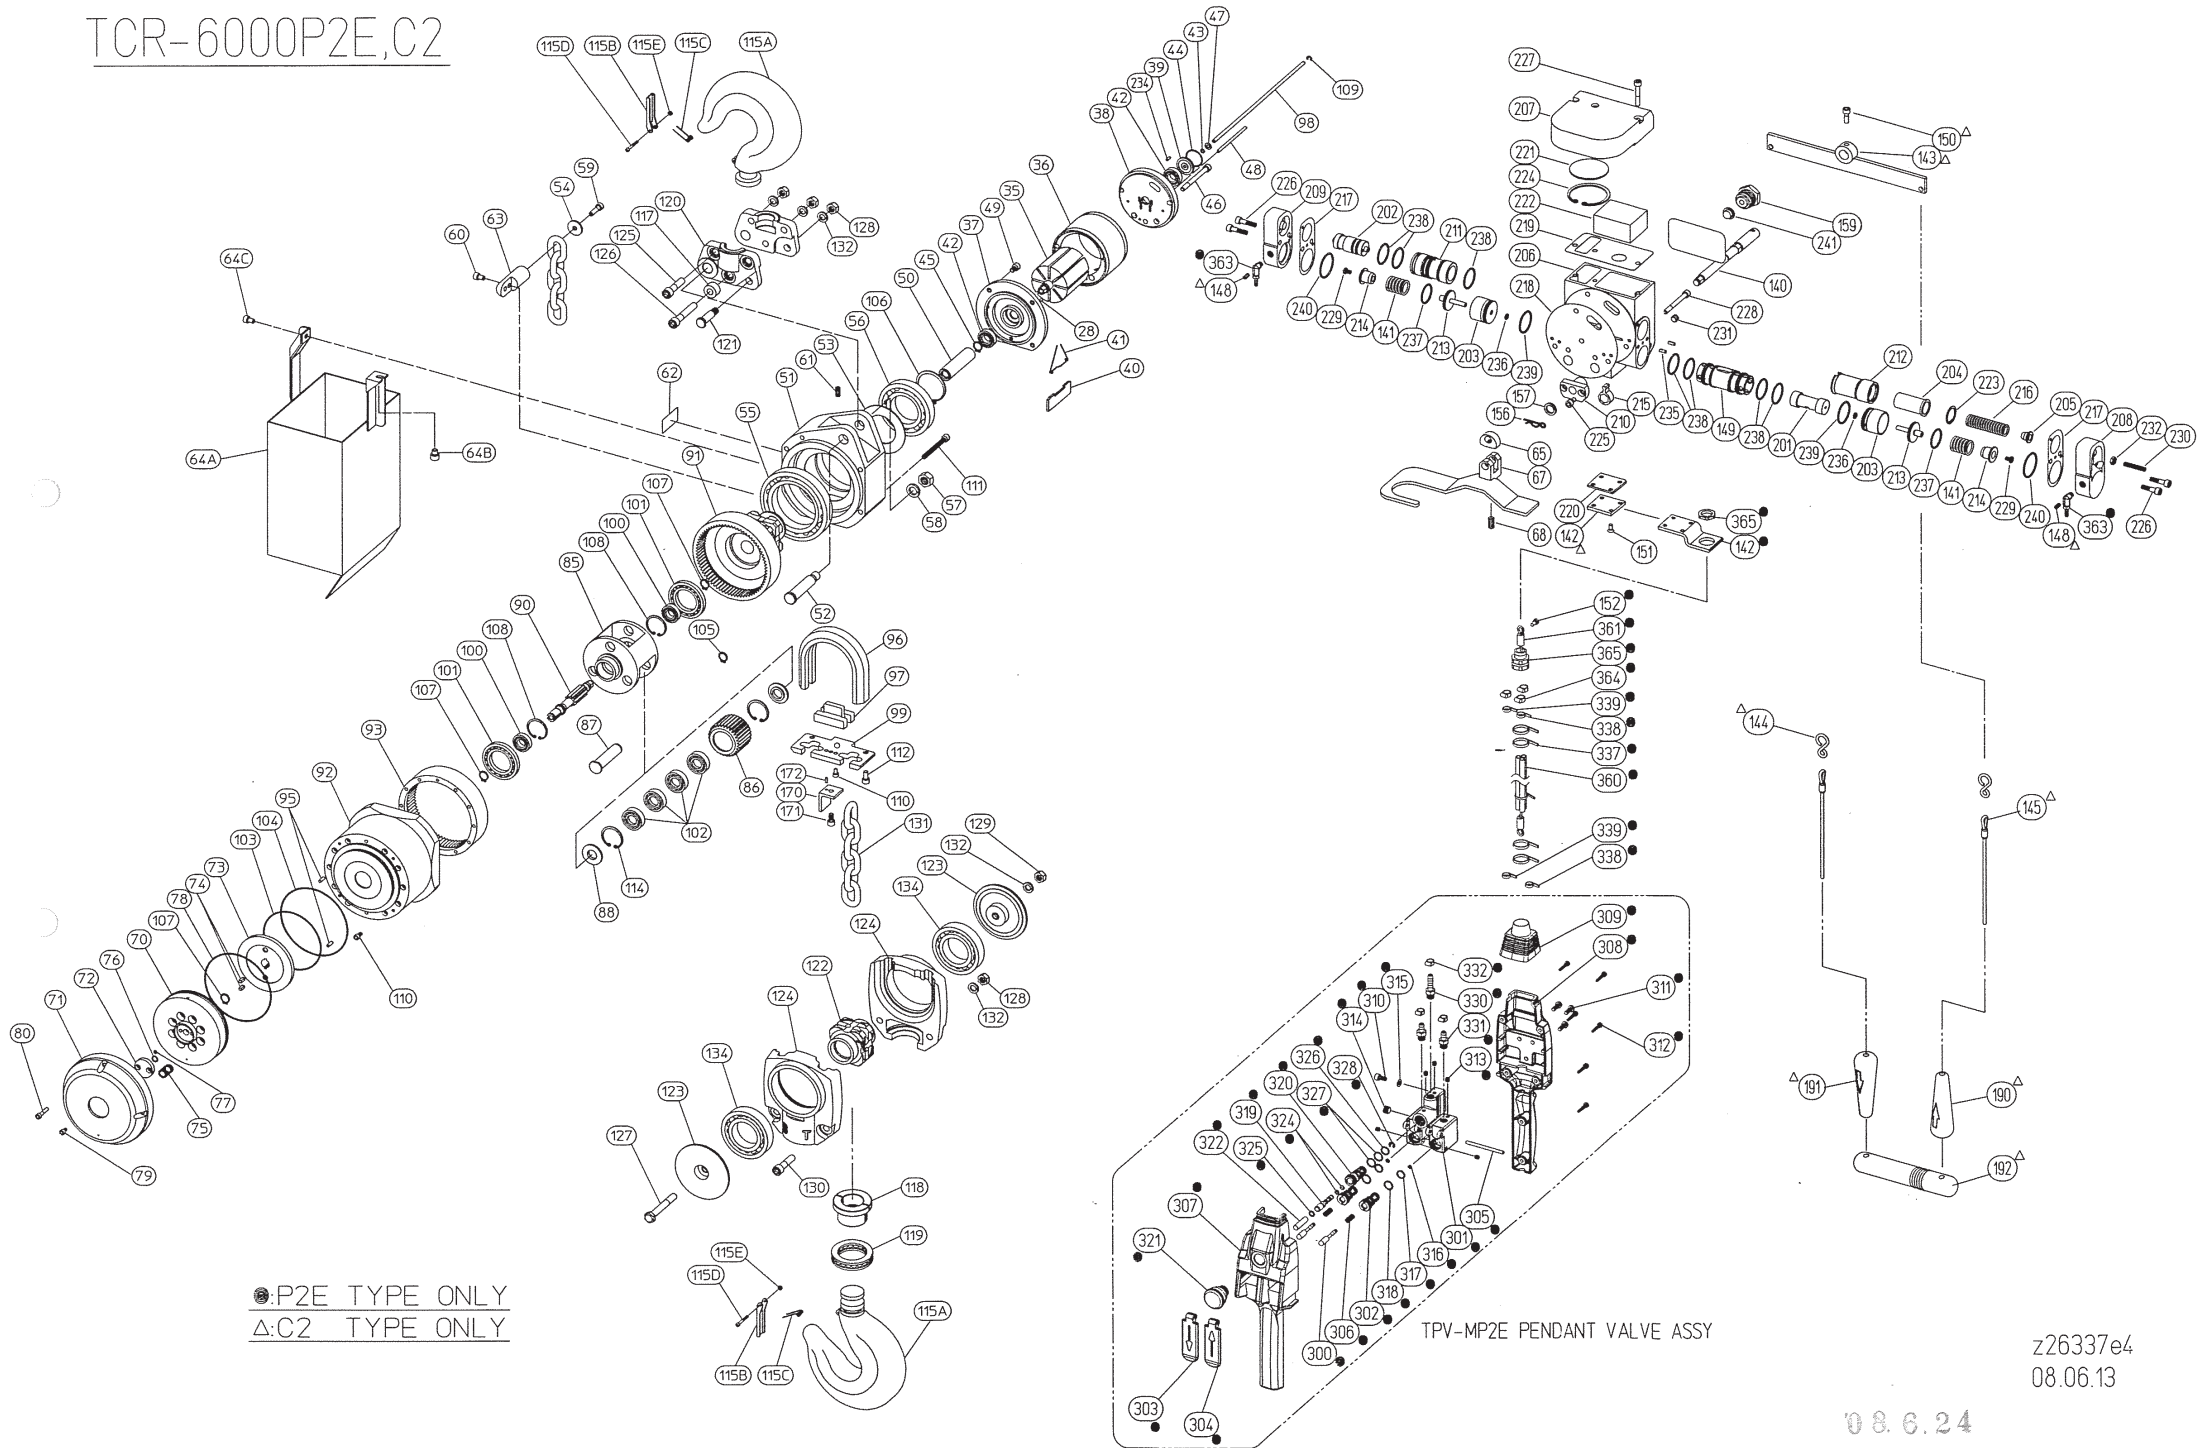

TCR-6000P2E,C2

●:P2E TYPE ONLY
 △:C2 TYPE ONLY

TPV-MP2E PENDANT VALVE ASSY

z26337e4
 08.06.13

08.6.24