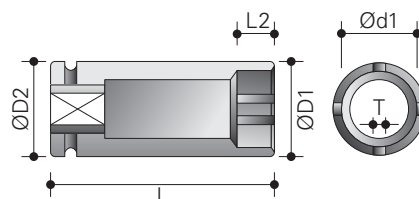

**ACTION®**

HIGH QUALITY IMPACT SOCKETS

KRACHTDOPPEN VOOR KOGELLAGERMOEREN

Een volledig assortiment ACTION krachtdoppen voor axiale moeren is nu uit voorraad leverbaar. Vierkantaandrijving maat 1/2" dekt moermaten KM02 tot en met KM08. Vierkantaandrijving maat 3/4" dekt moermaten KM07 tot KM13. Vierkantaandrijving maat 1" dekt moermaten KM14 tot en met KM18.

Deze krachtdoppen kunnen haaksleutels vervangen bij het werken aan lagermoeren en maken het gebruik van slagmoersleutels mogelijk.

1/2" KRACHTDOPPEN VOOR KOGELLAGERMOEREN

Type	T mm	D1 mm	D2 mm	d1 mm	L2 mm	L mm
DO69712530 GU06/30GU	4,5	46	30	38,5	6,5	55
DO69712725 KM6	4,5	46	30	34,5	9	82
DO69712730 KM6	4,5	53	30	41,5	9	82
DO69712740 KM8	4,5	81	30	53,5	9	82

3/4" KRACHTDOPPEN VOOR KOGELLAGERMOEREN

Type	T mm	D1 mm	D2 mm	d1 mm	L2 mm	L mm
DO69714535 GU07/35GU	4,5	54	44	44,5	7	75
DO69714540 GU08/40GU	5,5	60	44	50,5	8,2	75
DO69714545 GU09/45GU	5,5	66	44	55,5	8,2	75
DO69714735 KM07/35KM	4,5	60,5	54	48,5	9	90
DO69714740 KM08/40KM	5,5	66,5	54	53,5	9	90
DO69714745 KM09/45KM	5,5	73,5	54	60,5	13,5	90
DO69714750 KM10/50KM	5,5	78,5	54	65,5	13,5	90
DO69714755 KM11/55KM	6,5	83,5	54	69,5	13,5	90
DO69714760 KM12/60KM	6,5	88,5	54	74,5	13,5	90
DO69714765 KM13/65KM	6,5	94	54	79,5	13,5	90

1" KRACHTDOPPEN VOOR KOGELLAGERMOEREN

Type	T mm	D1 mm	D2 mm	d1 mm	L2 mm	L mm
DO69715770 KM14/70KM	7,5	103	86	85,5	12	110
DO69715775 KM15/75KM	7,5	109	86	91,5	13	110
DO69715780 KM16/80KM	7,5	116	86	98,5	15	110
DO69715785 KM17/85KM	7,5	121	86	103,5	16	110
DO69715790 KM18/90KM	9,5	131	86	112,5	16	110